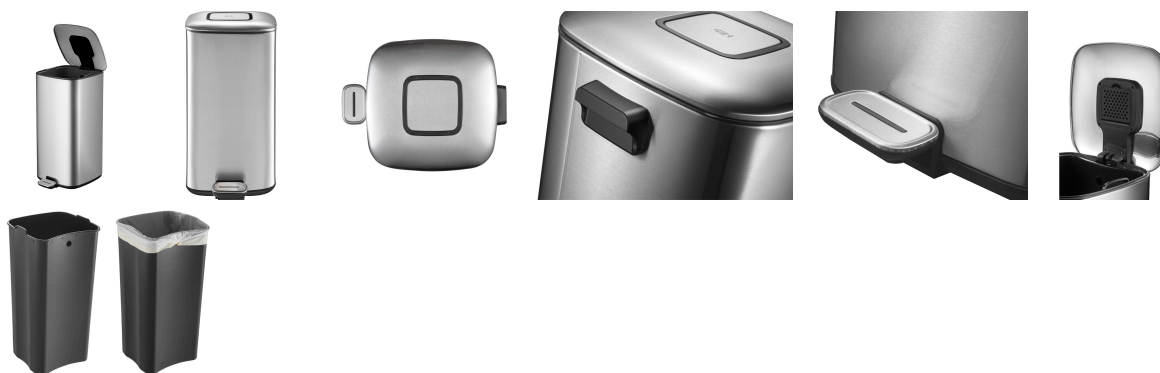

Regent pedaalemmer 20 ltr, EKO

Vierkante pedaalemmer van geborsteld RVS met fingerprint proof coating. Voorzien van kunststof binnenemmer, handgreep aan de achterzijde en geruisloos sluitend deksel met opvallend design.

- **Artikelcode** : 8713631716715
- **Kleur** : mat RVS
- **Formaat** : B 270 L 359 H 531

Meer informatie

Inhoud in liters	20,00
Model	VB 938820
Formaat	B 270 L 359 H 531
Kleur	mat RVS
Afvalzakken	Standaard afvalzakken 8713631992997

Omschrijving

Vierkante pedaalemmer van geborsteld RVS met fingerprint proof coating. Voorzien van kunststof binnenemmer, handgreep aan de achterzijde en geruisloos sluitend deksel met opvallend design.